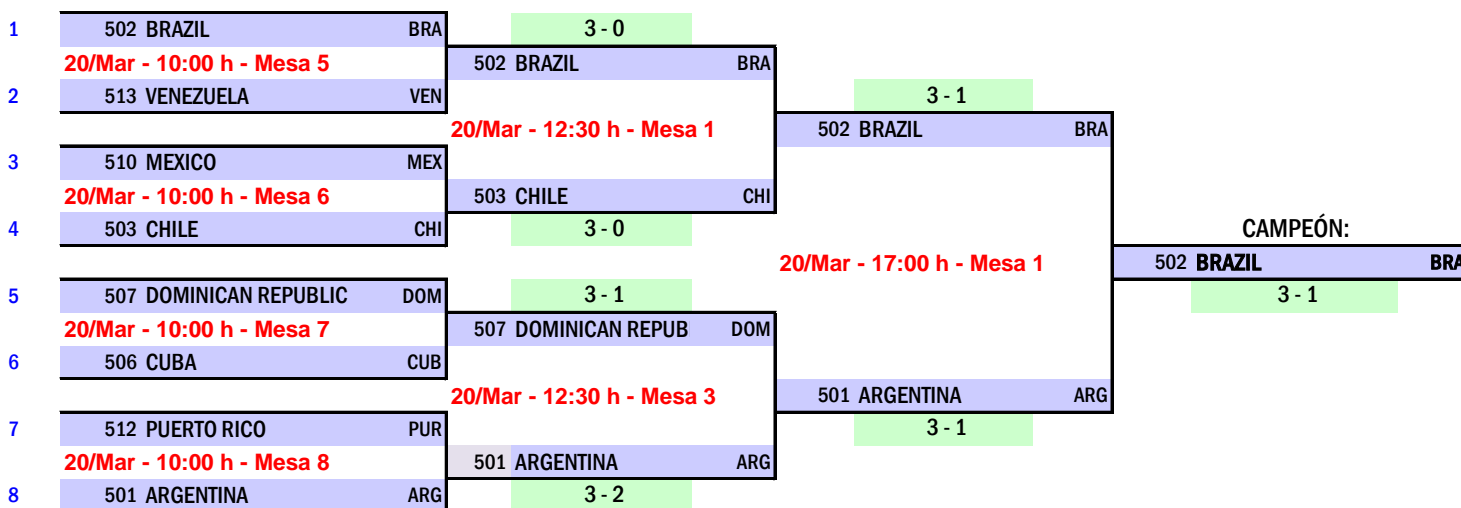

ITTF CAMPEONATO LATINOAMERICANO 2013

San Salvador, El Salvador, 19 al 24 de marzo de 2013

EQUIPOS MASCULINOS - PRIMERA FASE

Dos equipos de cada grupo avanzan a cuartos de final

(Sorteo de la segunda fase 10 minutos después de finalizar el último encuentro en los grupos)

Fecha	Time	Mesa	VS
19-Mar	12:00	2	1-3
19-Mar	15:45	5	1-2
19-Mar	19:15	1	2-3

EQUIPOS MASCULINOS - GROUP 1					1	2	3	Pts.	Pos.
1	502 BRAZIL	BRA				3-0	3-0	4	1
2	512 PUERTO RICO	PUR	0-3				3-0	3	2
3	509 GUATEMALA	GUA	0-3	0-3				2	3

Fecha	Time	Mesa	Enc.
19-Mar	12:00	3	1-3
19-Mar	15:45	1	1-2
19-Mar	19:15	5	2-3

EQUIPOS MASCULINOS - GROUP 2					1	2	3	Pts.	Pos.
1	501 ARGENTINA	ARG				3-1	3-0	4	1
2	513 VENEZUELA	VEN	1-3				3-1	3	2
3	504 COLOMBIA	COL	0-3	1-3				2	3

Fecha	Time	Mesa	Enc.
19-Mar	12:00	4	1-3
19-Mar	15:45	2	1-2
19-Mar	19:15	3	2-3

EQUIPOS MASCULINOS - GROUP 3					1	2	3	Pts.	Pos.
1	507 DOMINICAN REPUBLIC	DOM				3-2	3-0	4	1
2	510 MEXICO	MEX	2-3				3-0	3	2
3	505 COSTA RICA	CRC	0-3	0-3				2	3

Fecha	Time	Mesa	Enc.
19-Mar	12:00	5	1-3
		1	2-4
19-Mar	15:45	3	1-2
		4	3-4
19-Mar	19:15	4	1-4
		2	2-3

EQUIPOS MASCULINOS - GROUP 4					1	2	3	4	Pts.	Pos.
1	506 CUBA	CUB				0-3	3-2	3-1	5	2
2	503 CHILE	CHI	3-0				3-0	3-0	6	1
3	511 PERU	PER	2-3	0-3				3-1	4	3
4	508 EL SALVADOR	ESA	1-3	0-3	1-3				3	4

EQUIPOS MASCULINOS - SEGUNDA FASE