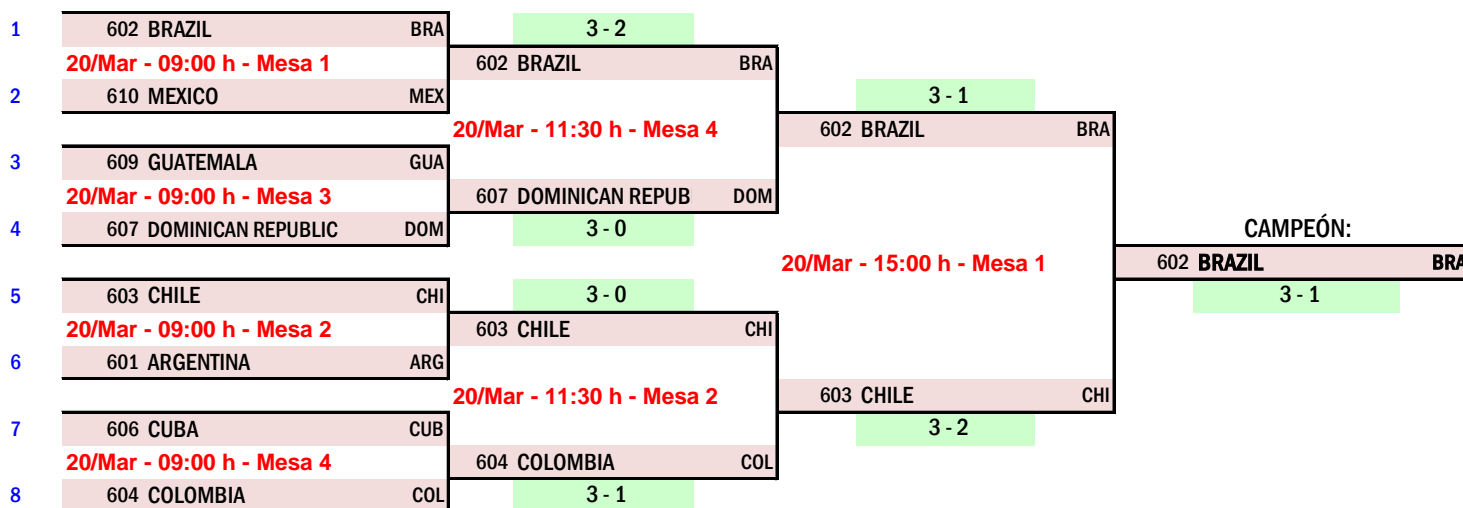

ITTF CAMPEONATO LATINOAMERICANO 2013

San Salvador, El Salvador, 19 al 24 de marzo de 2013

EQUIPOS FEMENINOS - PRIMERA FASE

Dos equipos de cada grupo avanzan a cuartos de final

(Sorteo de la segunda fase 10 minutos después de finalizar el último encuentro en los grupos)

Fecha	Time	Mesa	VS
19-Mar	10:15	2	1-3
19-Mar	14:00	4	1-2
19-Mar	17:30	1	2-3

EQUIPOS FEMENINOS - GROUP 1				1	2	3	Pts.	Pos.		
1	602 BRAZIL	BRA			3-0	3-0			4	1
2	601 ARGENTINA	ARG	0-3		3-0	3			2	
3	608 EL SALVADOR	ESA	0-3	0-3		2			3	

Fecha	Time	Mesa	Enc.
19-Mar	10:15	3	1-3
19-Mar	14:00	5	1-2
19-Mar	17:30	2	2-3

EQUIPOS FEMENINOS - GROUP 2				1	2	3	Pts.	Pos.		
1	604 COLOMBIA	COL			3-0	3-1			4	1
2	611 PERU	PER	0-3		1-3	2			3	
3	609 GUATEMALA	GUA	1-3	3-1		3			2	

Fecha	Time	Mesa	Enc.
19-Mar	10:15	4	1-3
19-Mar	14:00	1	1-2
19-Mar	17:30	3	2-3

EQUIPOS FEMENINOS - GROUP 3				1	2	3	Pts.	Pos.		
1	603 CHILE	CHI			3-0	2-3			3	1
2	612 PUERTO RICO	PUR	0-3		3-2	3			3	
3	610 MEXICO	MEX	3-2	2-3		3			2	

Fecha	Time	Mesa	Enc.
19-Mar	10:15	1	1-3
		5	2-4
19-Mar	14:00	2	1-2
		3	3-4
19-Mar	17:30	4	1-4
		5	2-3

EQUIPOS FEMENINOS - GROUP 4					1	2	3	4	Pts.	Pos.		
1	607 DOMINICAN REPUBLIC	DOM				3-0	3-1	3-1			6	1
2	613 VENEZUELA	VEN	0-3			0-3	3-2	4			3	
3	606 CUBA	CUB	1-3	3-0			3-0	5			2	
4	605 COSTA RICA	CRC	1-3	2-3	0-3			3			4	

EQUIPOS FEMENINOS - SEGUNDA FASE